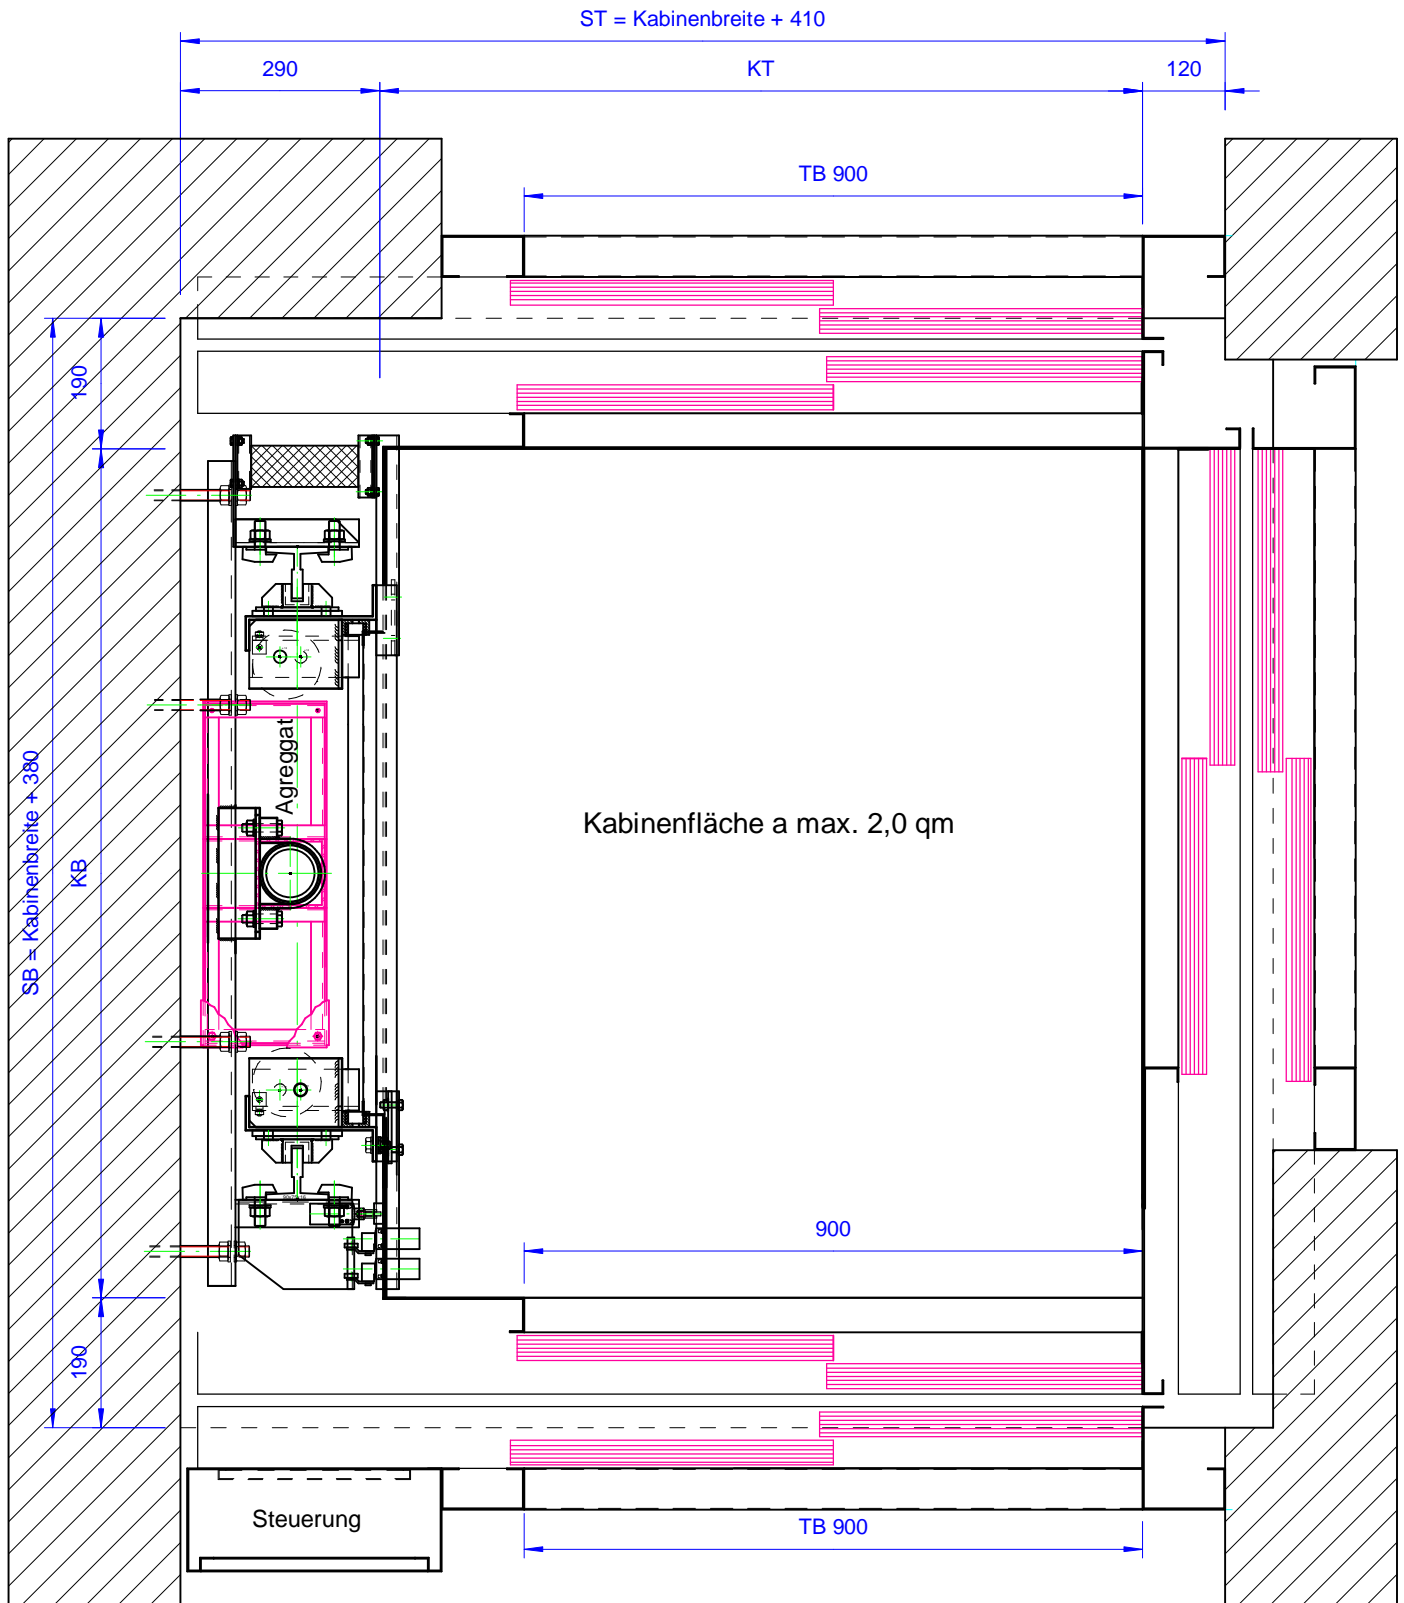

# Dźwig domowy "MyLift" - trzy dojścia

## Heimaufzug "MyLift" - drei Zugänge

 <b>ROKA LCM</b> Sp. z o.o. ul. Sudecka 31a 47-400 Raciborz	Opis	Strona
	MyLift 300 kg	nr.4 z 4
Nr. rys. :		