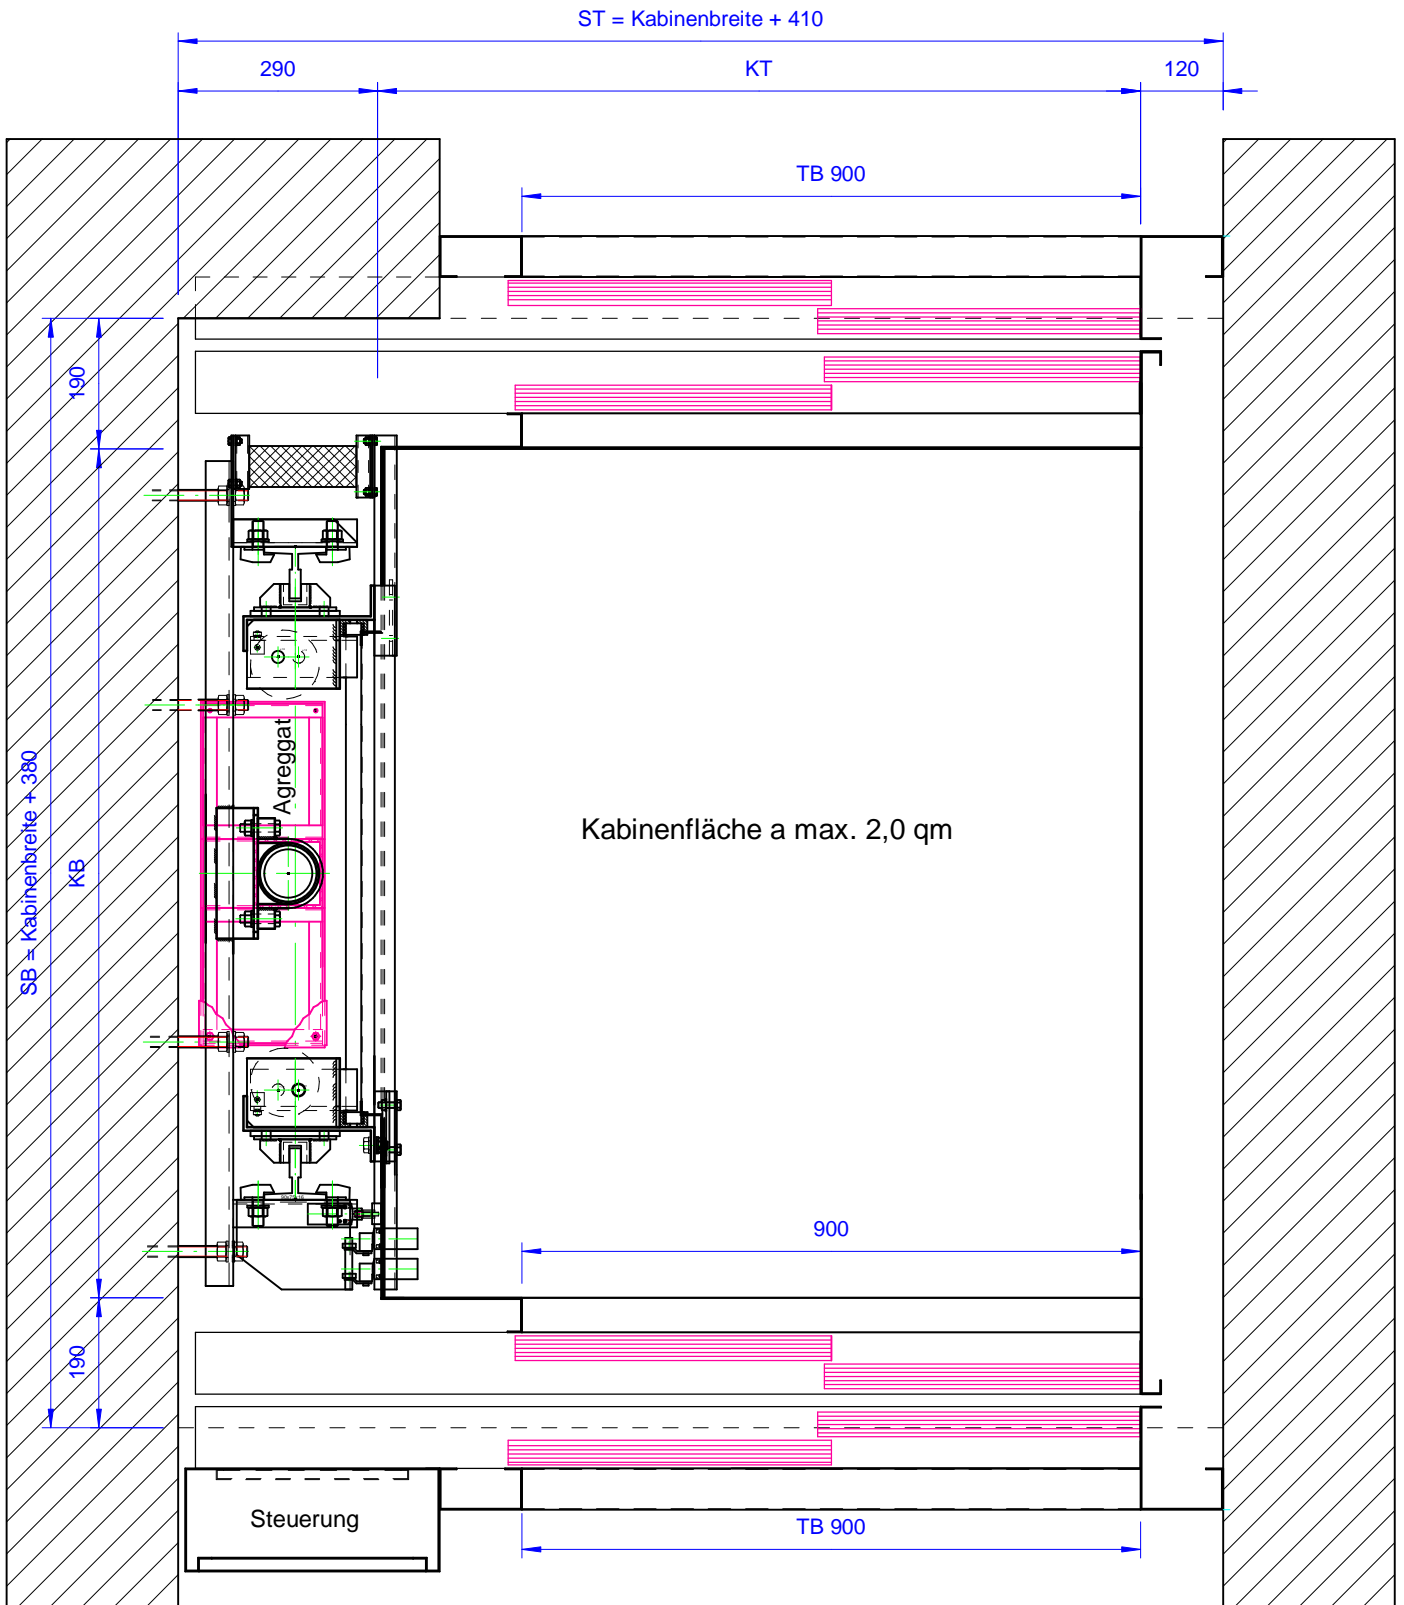

Dźwig domowy "MyLift" - dwa dojścia, przelot Heimaufzug "MyLift" - zwei Zugänge Durchladung

ROKA LCM Sp. z o.o.
ul. Sudecka 31a
47-400 Raciborz

Opis

MyLift 300 kg

Strona
nr.3
z 4

Nr. rys. :