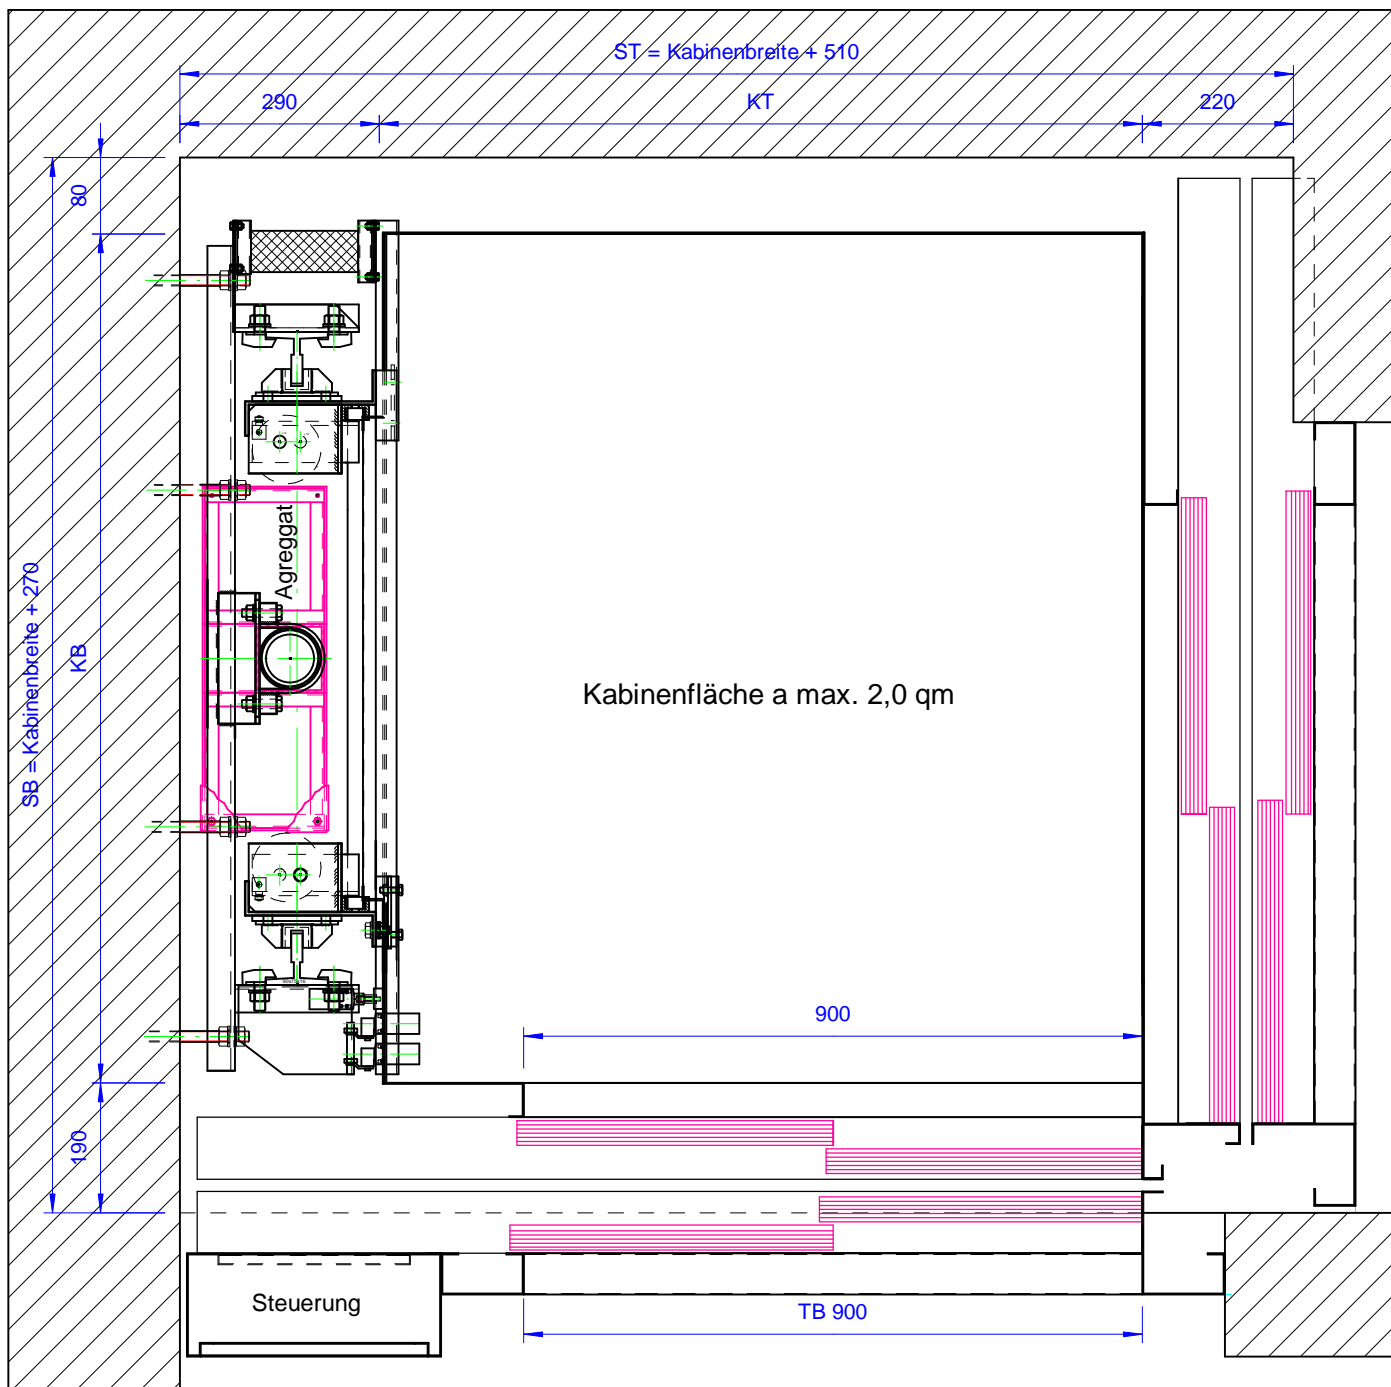

Dźwig domowy "MyLift" - dwa dojścia narożne

Heimaufzug "MyLift" - zwei Zugänge über Eck

 ROKA LCM Sp. z o.o. ul. Sudecka 31a 47-400 Raciborz	Opis	Strona nr.2 z 4
		MyLift 300 kg
	Nr. rys. :	