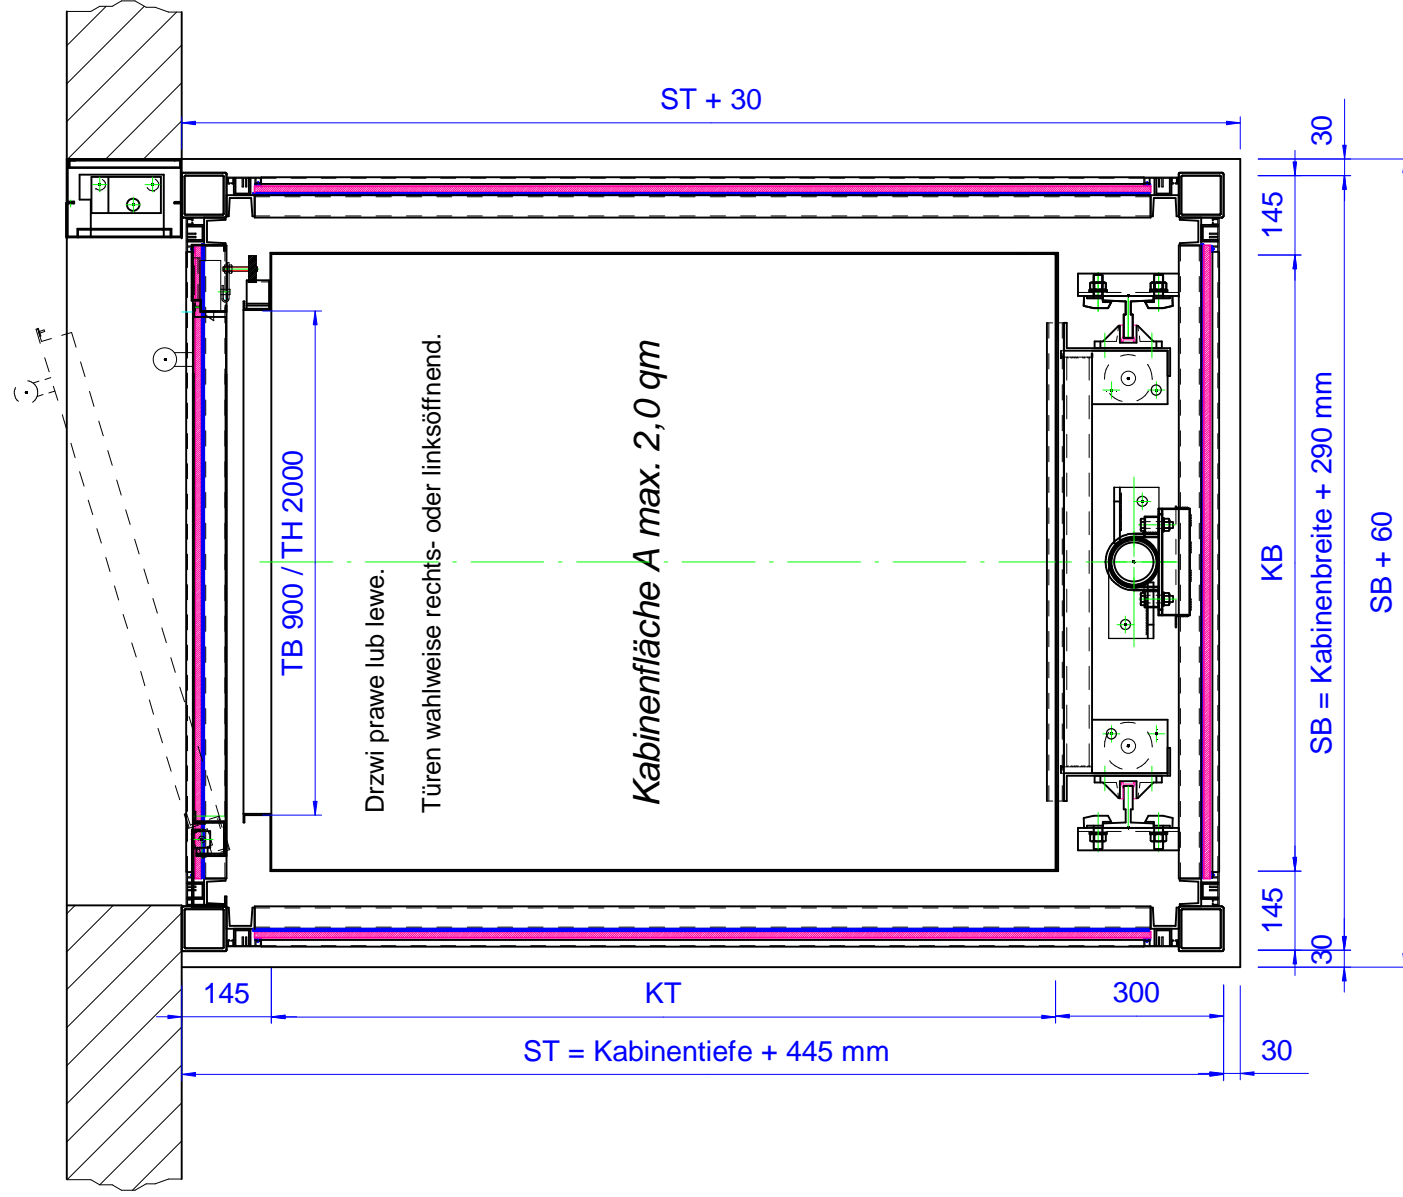

**BRK-S - jedno dojscie**

**BRK-S - ein Zugang**

Na najniższym przystanku sterowanie oraz hydrauliczny blok sterujący obok drzwi lub w ścianie szybu

Steuerung mit Hydrauliksteuerblock an unterster Haltestelle neben der Tür, oderr in der Schachtwand

**ROKA LCM** Sp. z o.o.  
ul. Sudecka 31a  
47-400 Raciborz

Opis: **BRK-S**

Strona nr.1 z 4