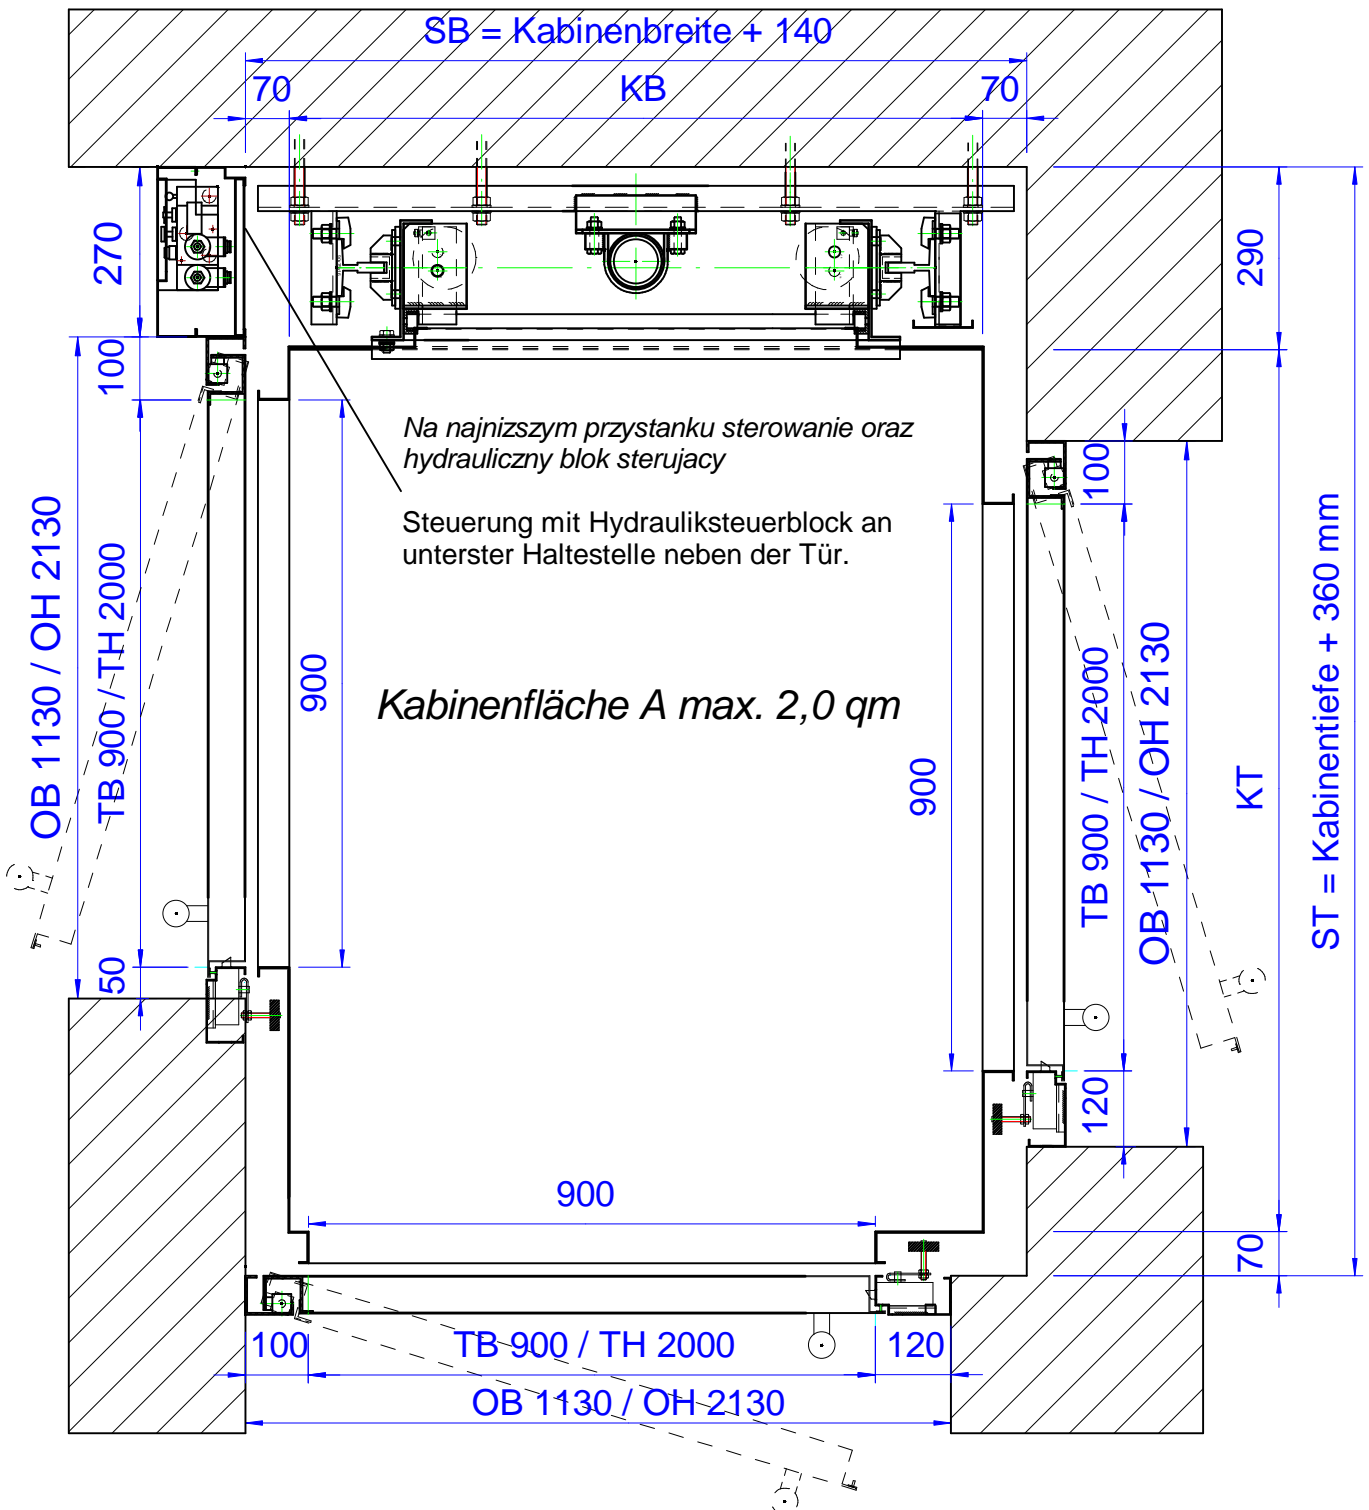

BRKM - trzy dojscia

BRK-M - drei Zugänge

Drzwi prawe lub lewe.

Türen wahlweise rechts- oder linksöffnend.

ROKA LCM Sp. z o.o.
ul. Sudecka 31a
47-400 Raciborz

Opis

BRK-M

Strona
nr.4
z 4

Nr. rys.: