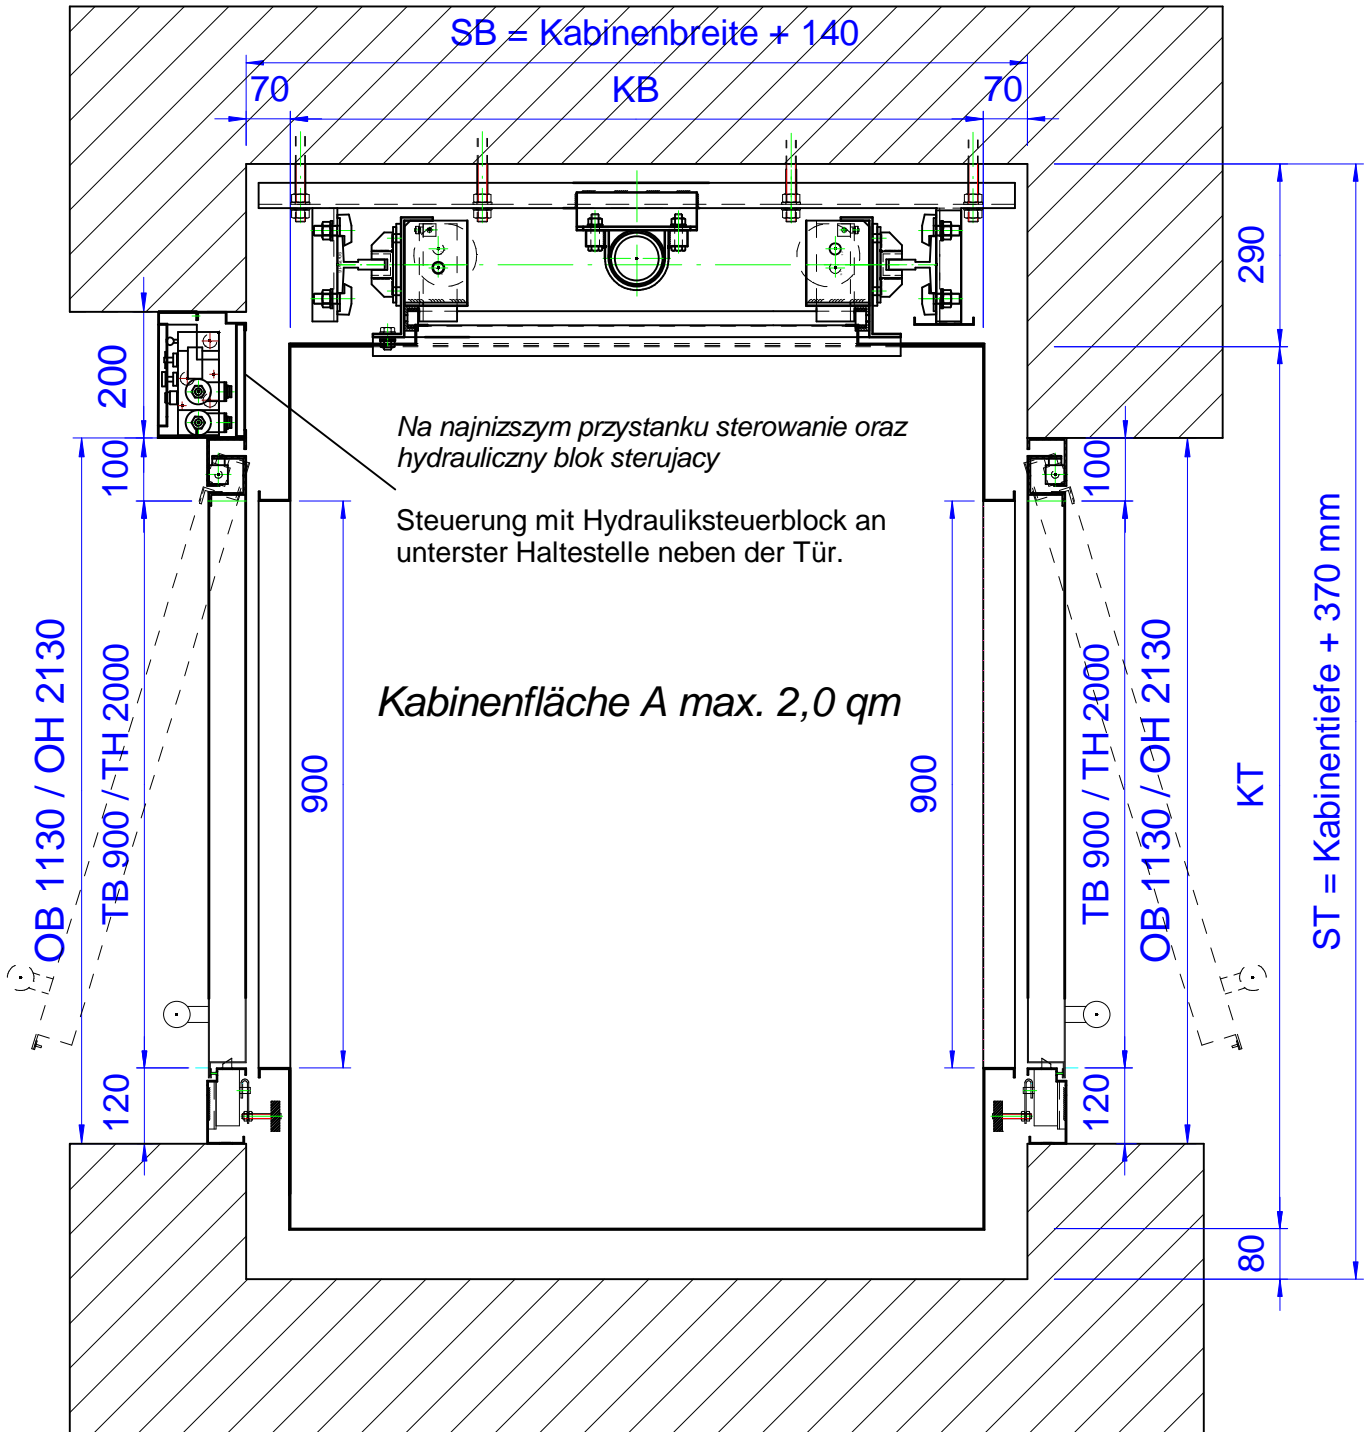

**BRKM - dwa dojścia, przelot**

**BRK-M - zwei Zugänge, Durchlader**

Drzwi prawe lub lewe.

Türen wahlweise rechts- oder linksöffnend.