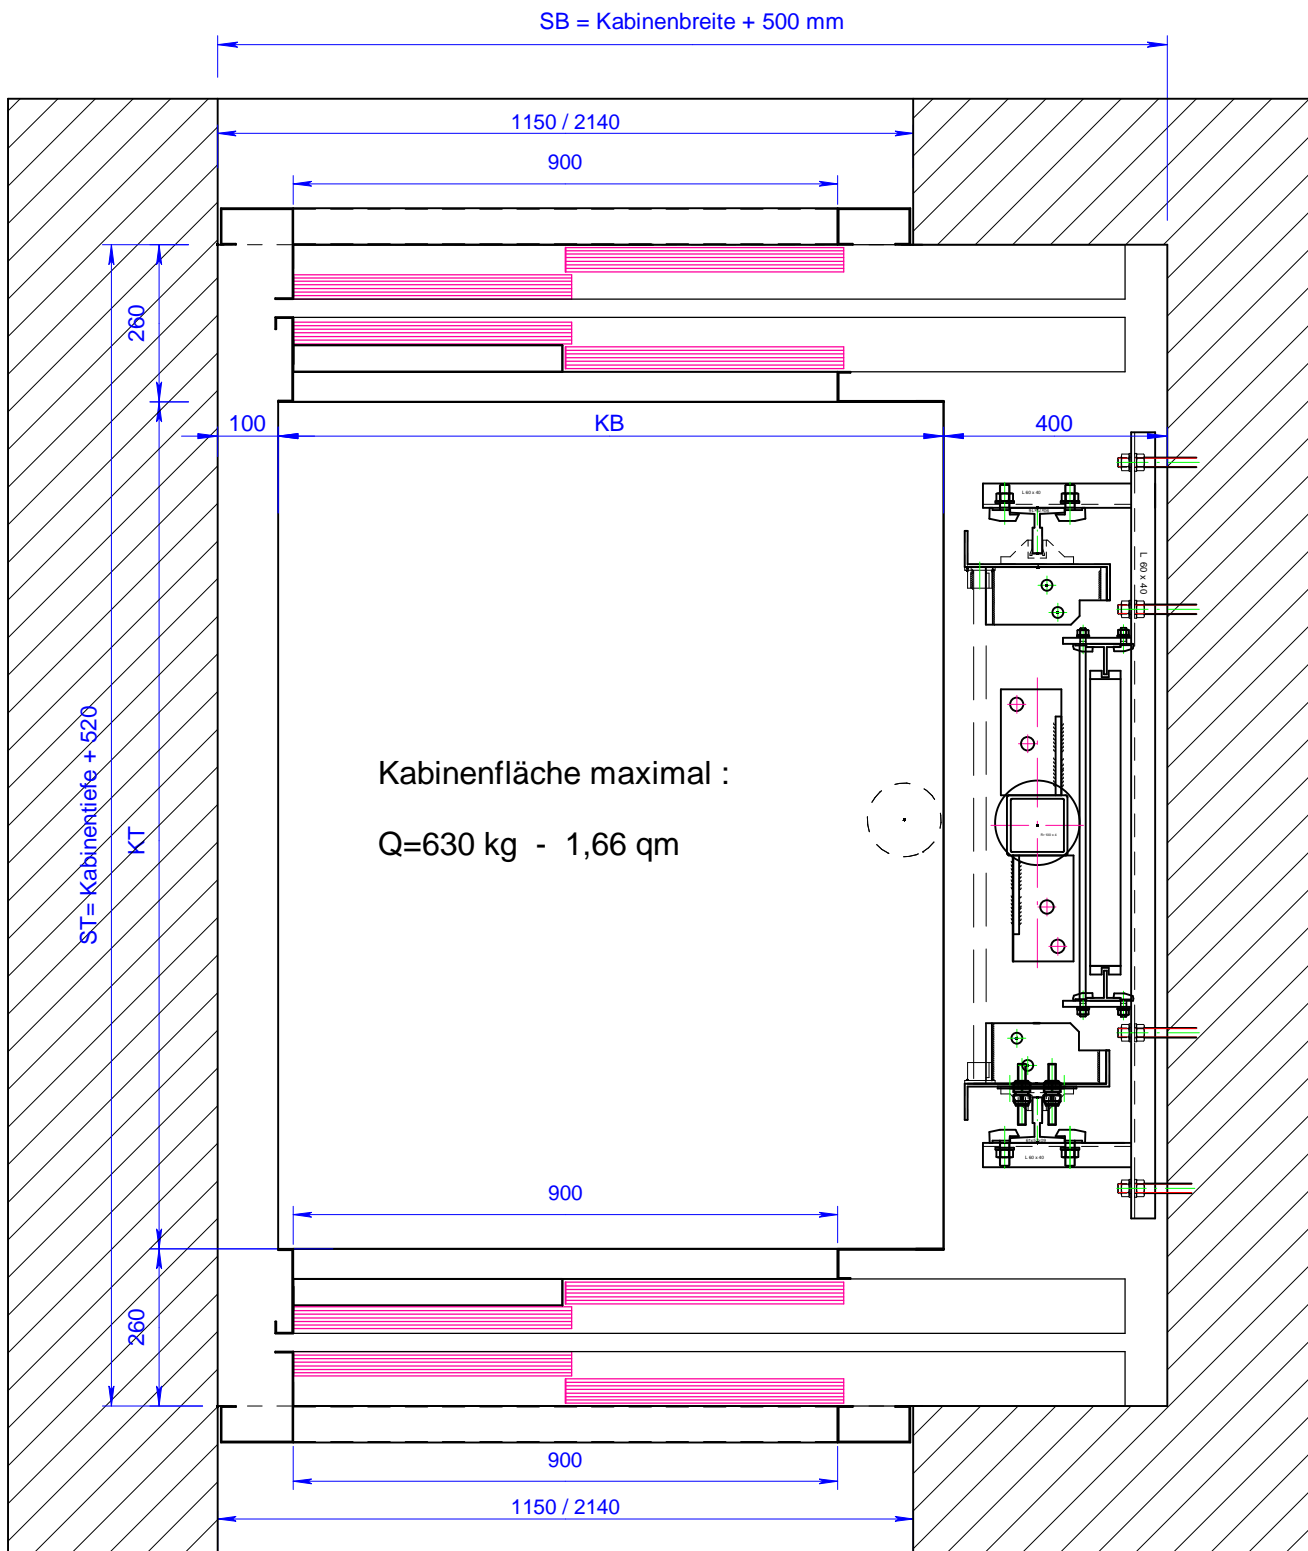

Hydraulischer Personenaufzug AHR - zwei Zugänge Durchladung nach Aufzugsrichtlinie / EN81.2

ROKA LCM Sp. z o.o. ul. Sudecka 31a 47-400 Raciborz	Opis	Strona
	AHR-GG630 7,5 kW	nr. 3 z 4
Nr.rys.		Skala : 1 : 1