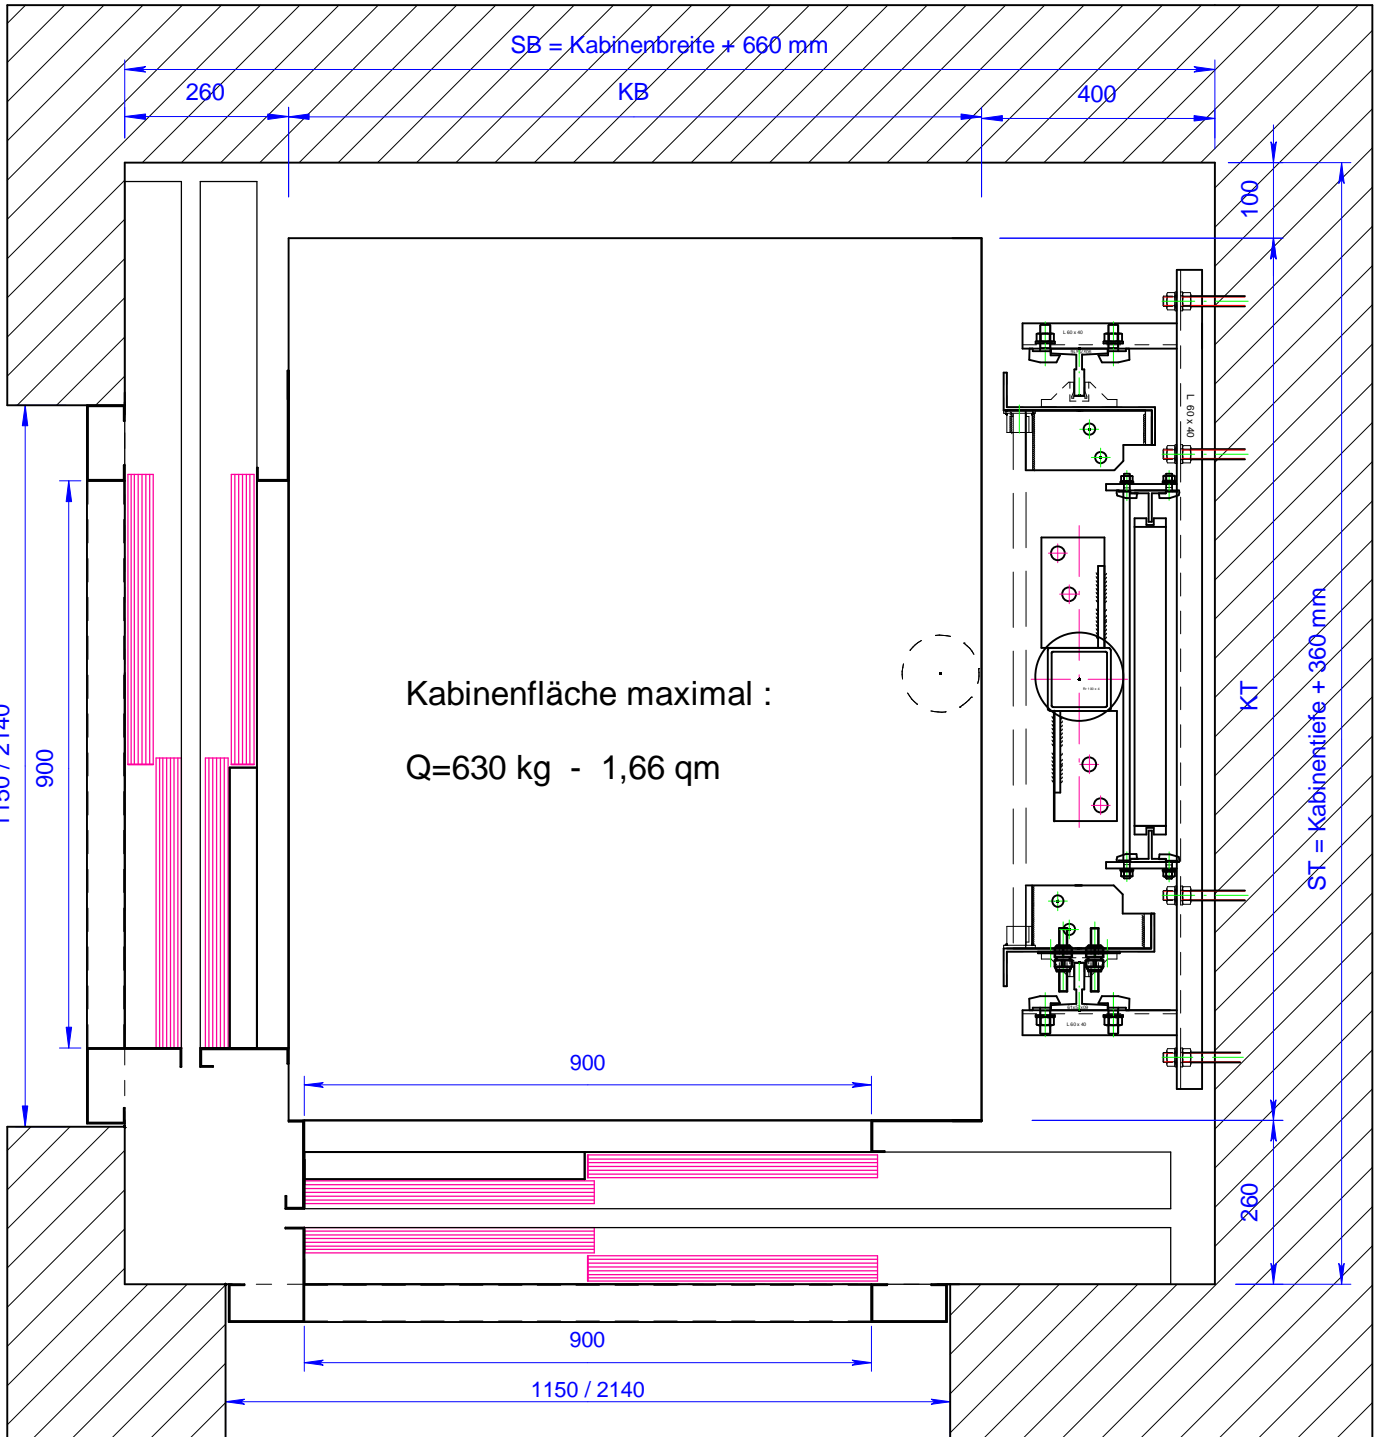

# Hydraulischer Personenaufzug AHR - zwei Zugänge Über Eck nach Aufzugsrichtlinie / EN81.2

 <b>ROKA LCM Sp. z o.o.</b> ul. Sudecka 31a 47-400 Raciborz	Opis <b>AHR-GG630</b> 7,5 kW	Strona nr. 2 z 4
	Nr.rys.	Skala : 1 : 1