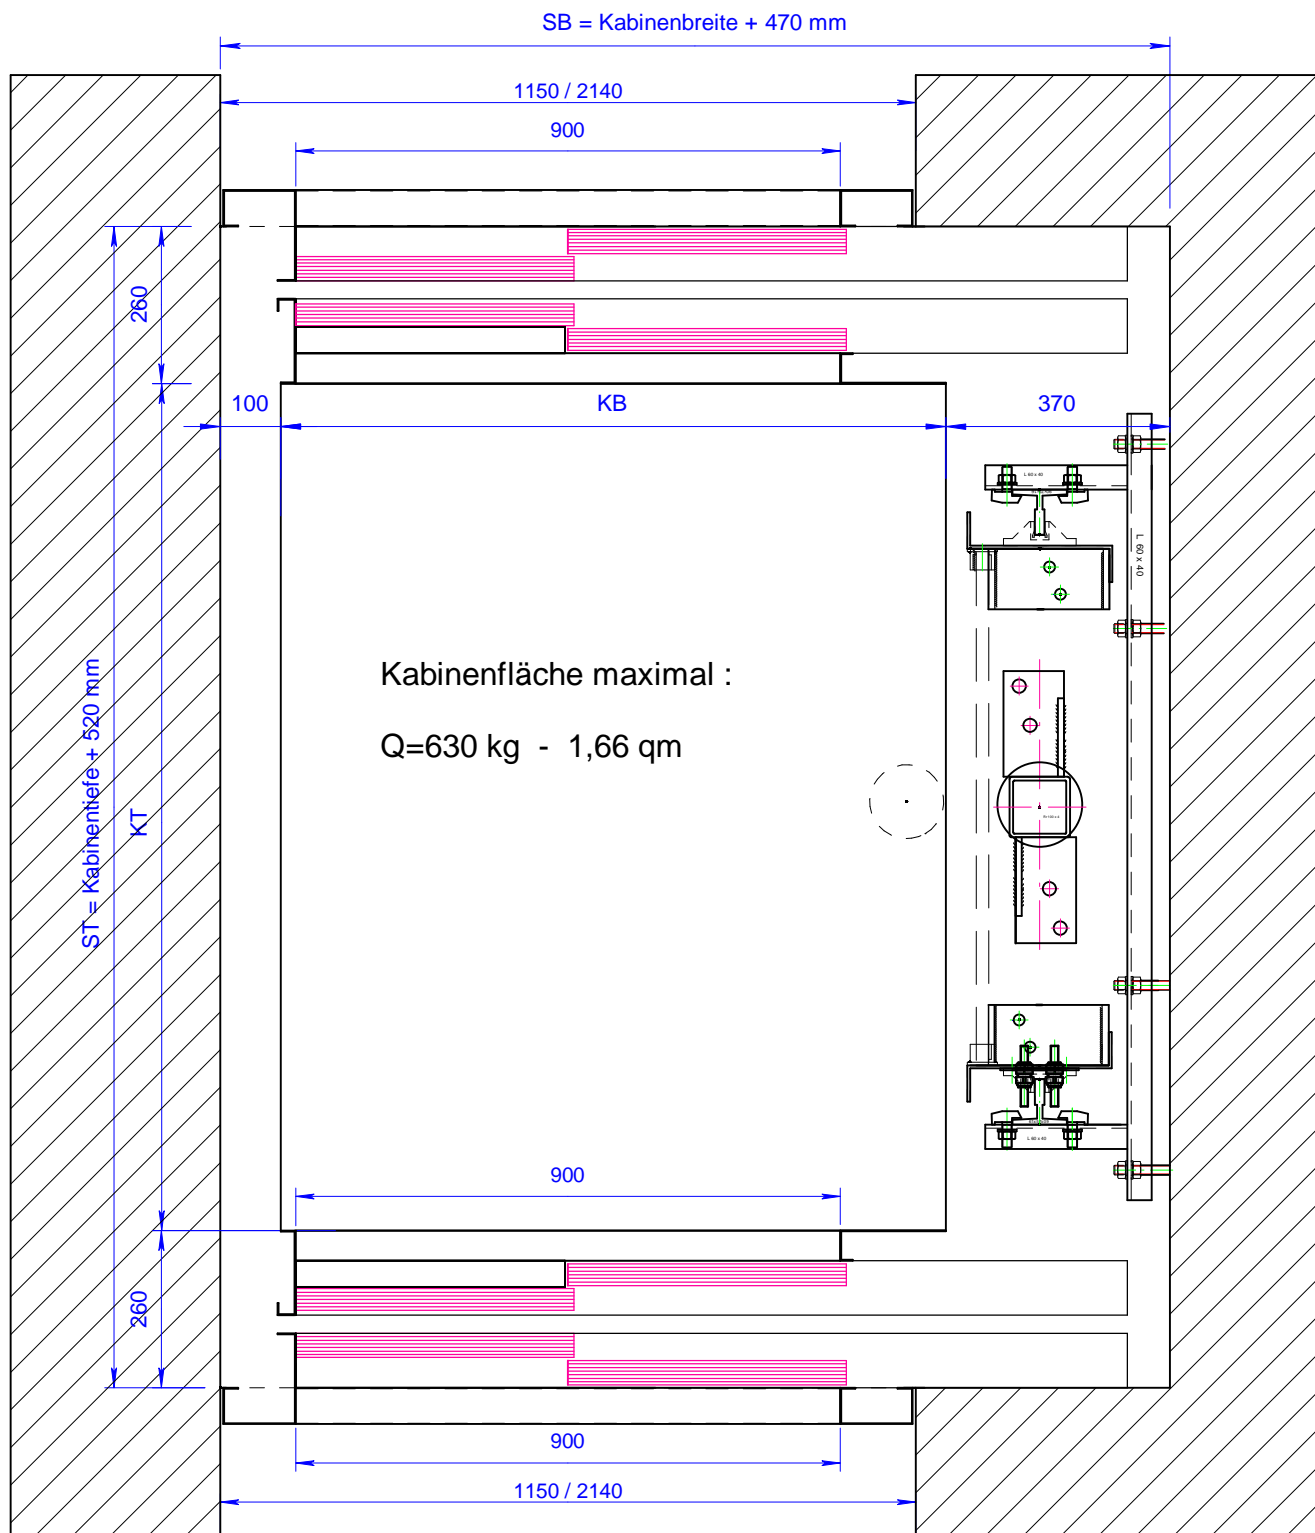

Hydraulischer Personenaufzug AHR - zwei Zugänge Durchladung nach Aufzugsrichtlinie / EN81.2

 ROKA LCM sp. z o.o. ul. Sudecka 31a 47-400 Raciborz	Opis	Strona nr. 3 z 4
	AHR630	
<small>Zlecenia / 2007 / 01-07 / POPRZ_DOK.VLM A4 = 1 : 12 ; 2007.03.01</small>	Nr.rys.	Skala : 1 : 1