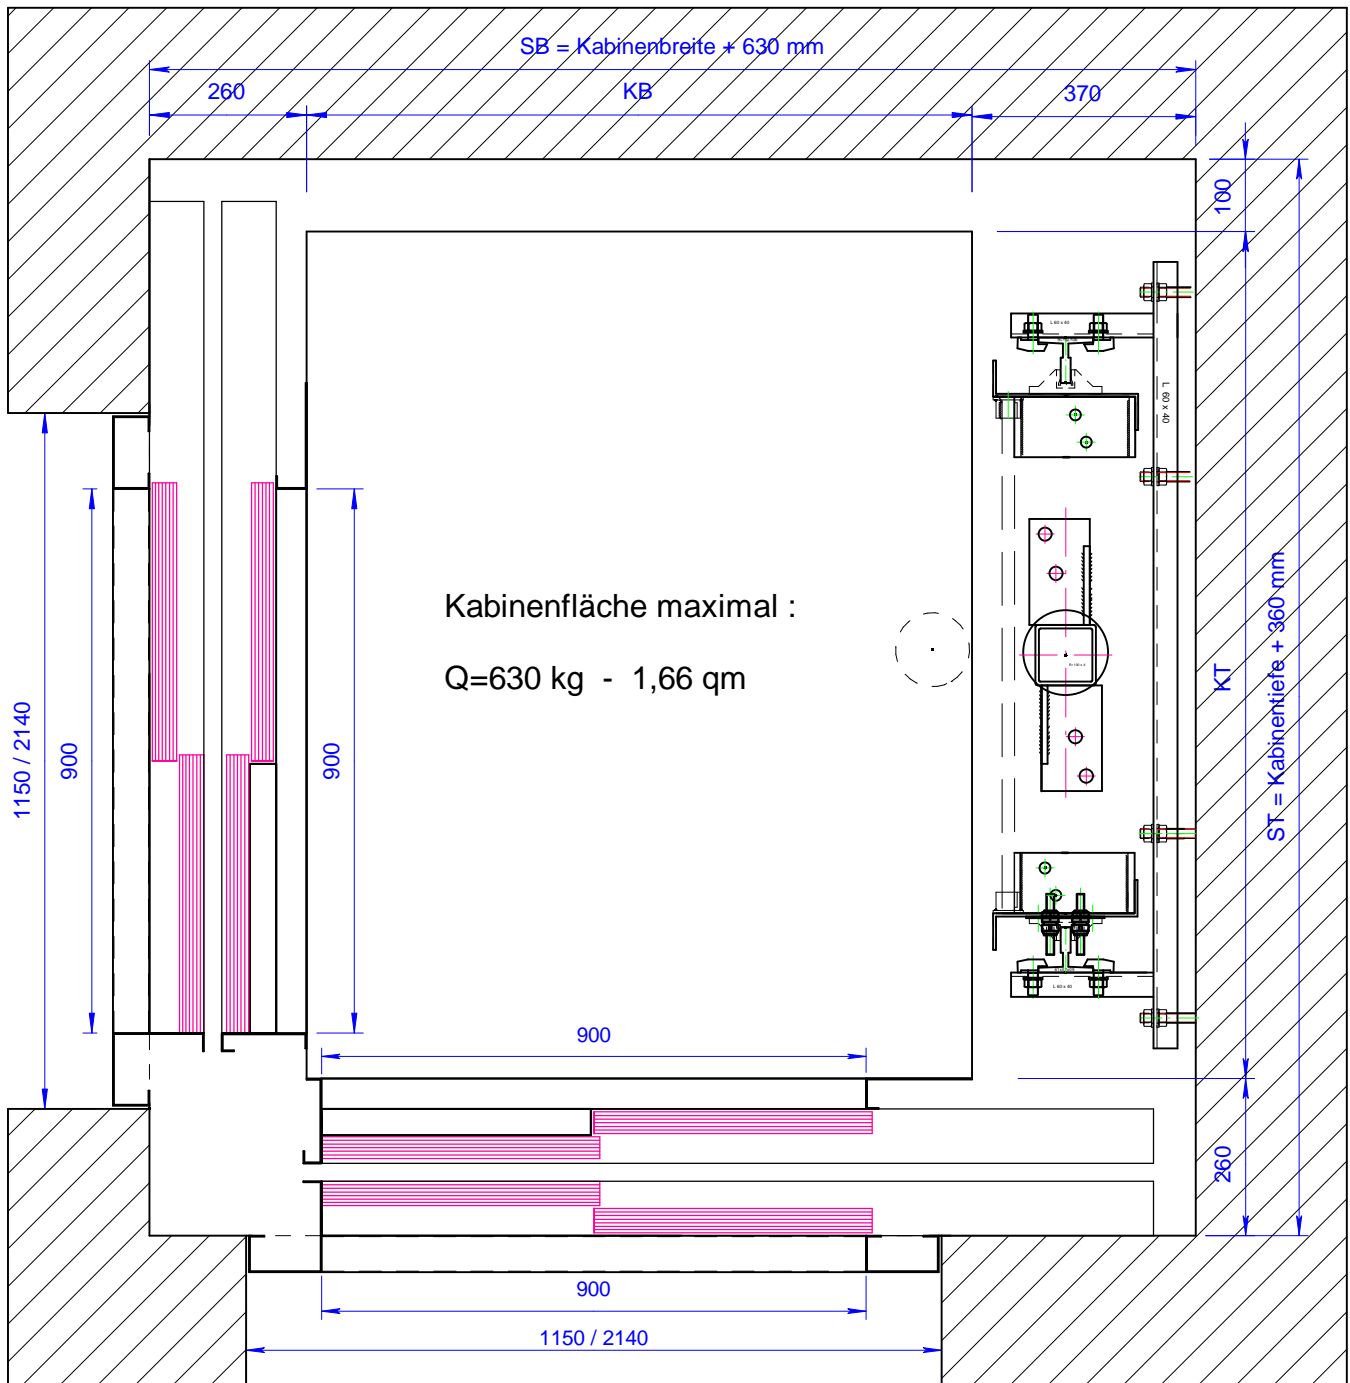

Hydraulischer Personenaufzug AHR - zwei Zugänge über Eck nach Aufzugsrichtlinie / EN81.2

 ROKA LCM sp. z o.o. ul. Sudecka 31a 47-400 Raciborz	Opis	AHR630	Strona nr. 2 z 4
	Nr.rys.		Skala : 1 : 1