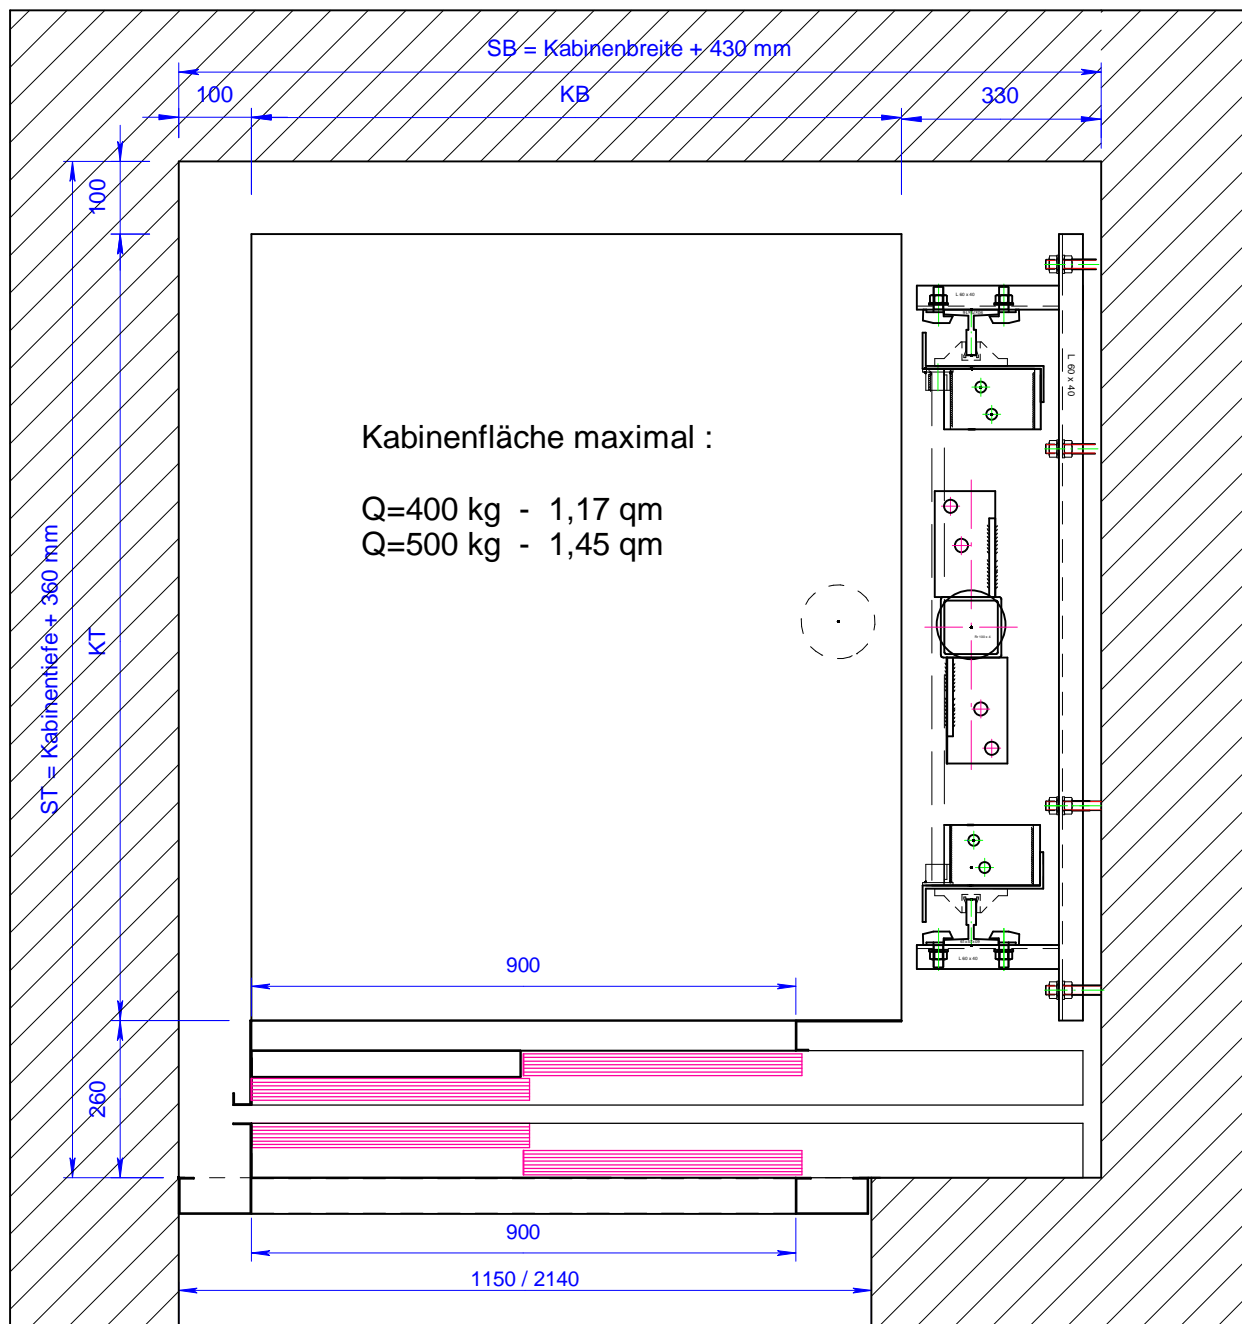

Hydraulischer Personenaufzug AHR - ein Zugang nach Aufzugsrichtlinie / EN81.2

ROKA LCM Sp. z o.o.
ul. Sudecka 31a
47-400 Raciborz

Opis

AHR400/500

Strona
nr. 1
z 4

Nr.rys.

Skala :
1 : 1